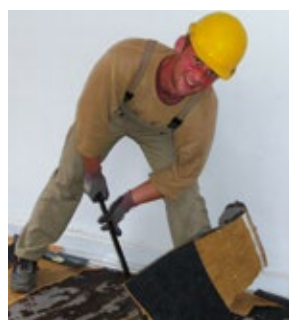

# WZF

Ihr kompetenter Partner  
für handwerkliche Dienstleistungen

Gartenarbeiten  
Baumfällungen  
Pflasterarbeiten  
Natursteinarbeiten, Terrassenbau  
Schreinerarbeiten  
Rückbau- und Abbrucharbeiten

## NATURSTEINARBEITEN

Entdecken Sie Natursteine für einen dauerhaften, natürlichen und pflegeleichten Einsatz auf Ihrem Grundstück mit hervorragender Optik!

- Natursteinmauern
- Wege
- Terrassen
- Hangbefestigungen

## BAUMFÄLLUNGEN, GRÜNSCHNITT UND GARTENPFLEGE

Egal ob Bäume, Hecken, Sträucher, Rasen etc. wir fällen, schneiden, stutzen, mähen, graben aus oder roden nach Bedarf!

- Baumfällungen, u.a. Baumabtragungen, Risiko- und Schwierigkeitsfällungen
- Strauch- und Heckenschnitte
- Entastungsarbeiten
- Gartenpflege
- Rodungsarbeiten
- Abtransport und Entsorgung von Grungutabfällen